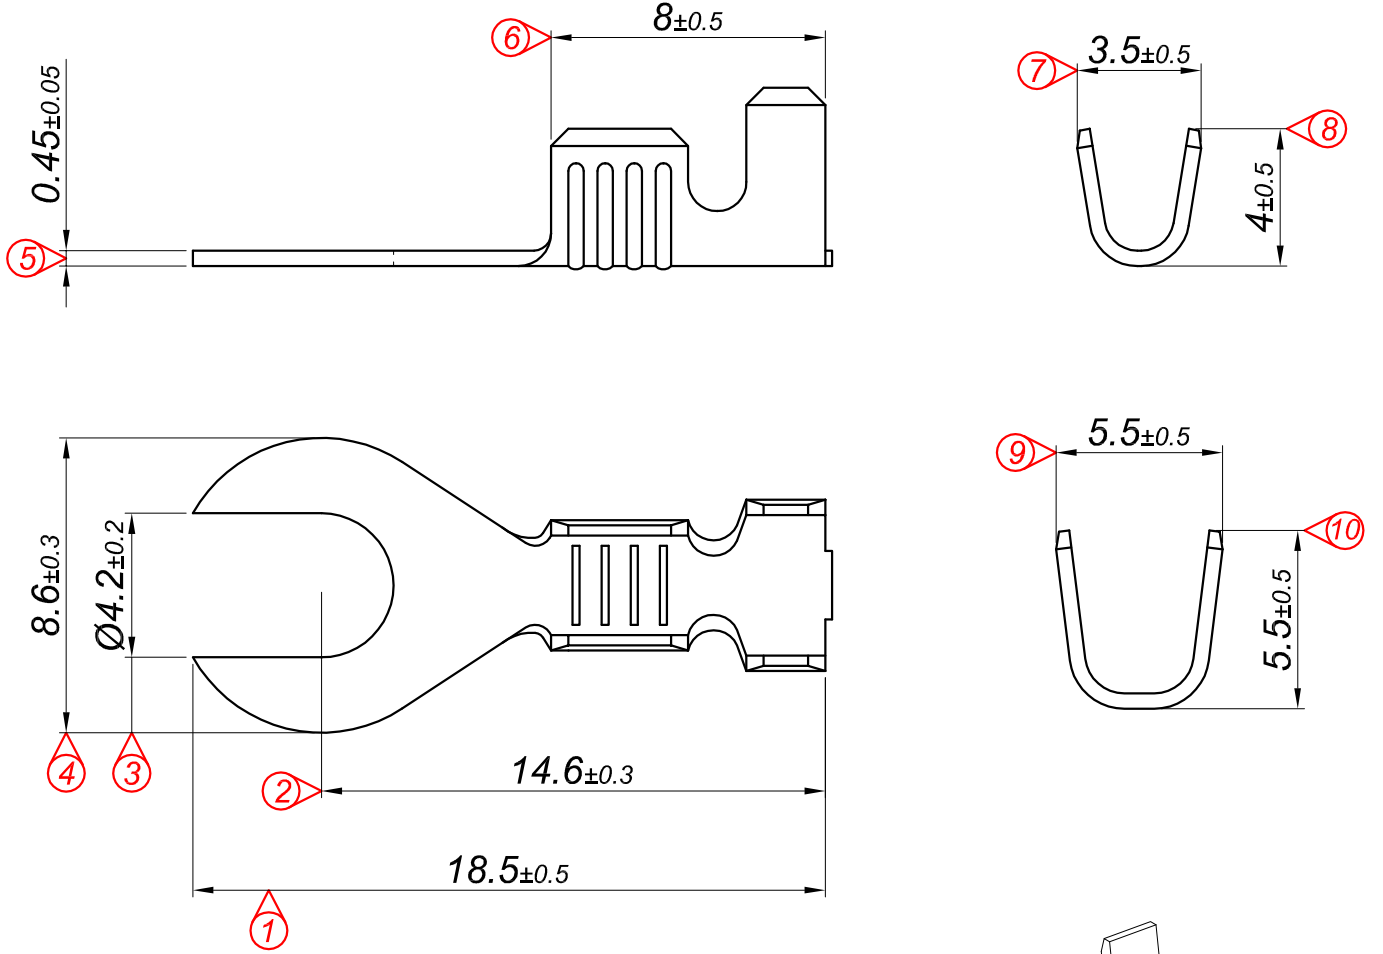

PARÇA KODU PART CODE	PARÇA ADI PART NAME	s ÖLÇÜSÜ (KALINLIK) s MEASURE (THICKNESS)	Malzeme Material	Kaplama / Coating		
				SN	AG	Nİ
TÇ 2507 DP	2.5 NO KABLO UÇ Ø4.2 ÇATAL =DP=	-----	(CuZn30) Pirinç / Brass	-	-	-
TÇ 2507 DPK	2.5 NO KABLO UÇ Ø4.2 ÇATAL =DPK=	-----	(CuZn30) Pirinç / Brass	+	-	-

Kablo Kesiti
Wire Section : 1 - 2.50 mm²

Resmin Üzerinden Ölçü Almayınız
Don't use the drawing for measuring purpose

Tarih / Date	19.08.2013	İmza /Signature	Ölçek / Scale		
Çizen / Desing	M.Yağcı		5 / 1		
Onay / Approval	S.Gölcük		No	Değişiklik / Revision	Tarih/Date
	Parça Adı: Part Name	2.5 NO KABLO UCU Ø4.2 ÇATAL	Parça Kodu: Part Code	TÇ 2507	